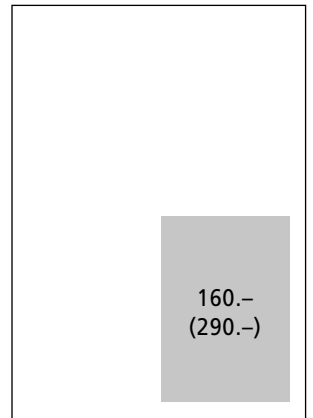

www.laenggassblatt.ch

LÄNGGASSBLATT

Anzeigenformate

Seite 2/2

1/1 Seite
210 x 297 mm

450.-
(850.-)

1/1 Seite
170 x 232 mm

450.-
(850.-)

1/2 Seite
170 x 120 mm

240.-
(440.-)

1/4 Seite
82 x 120 mm

160.-
(290.-)

1/4 Seite
170 x 60 mm

160.-
(290.-)

3/16 Seite
82 x 90 mm

120.-
(220.-)